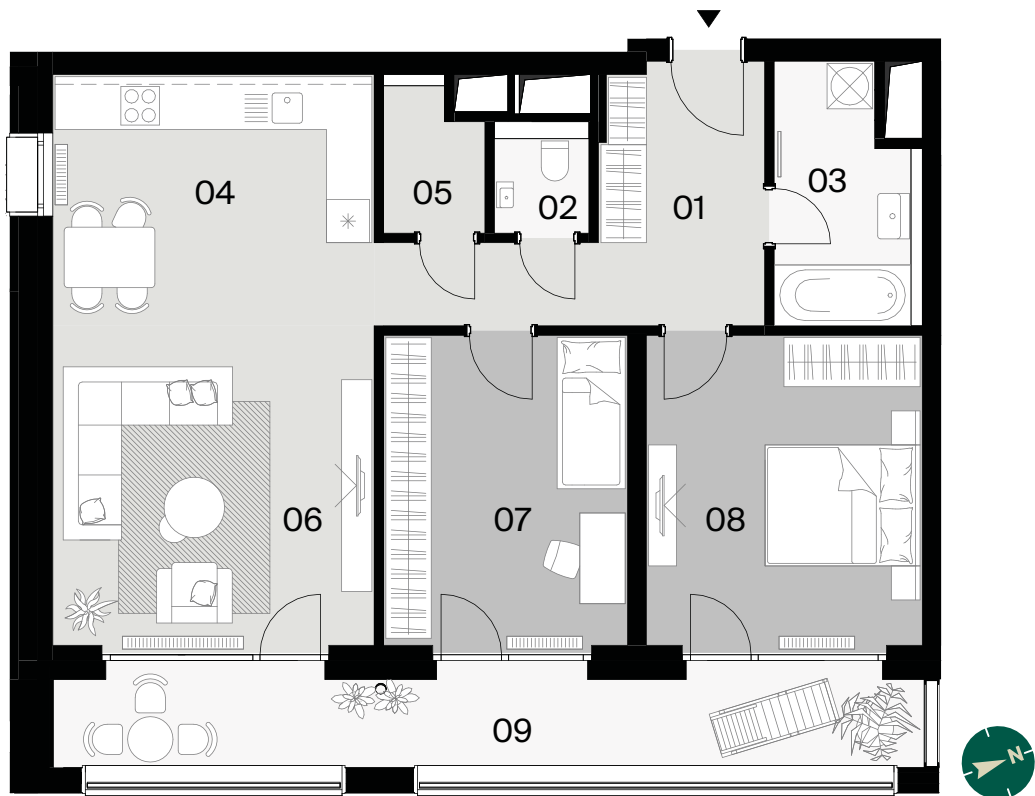

BYT
FLAT

BLOK
BLOCK

POSCHODIE
FLOOR

IZBY
ROOMS

INTERIÉR
INTERIOR

EXTERIÉR
EXTERIOR

A10.02

A

10

3

81,49 m²

13,63 m²

M 1:100

01	Predsieň/Entrance hall	10,76 m ²
02	WC/WC	1,84 m ²
03	Kúpeľňa/Bathroom	6,13 m ²
04	Kuchyňa/Kitchen	14,13 m ²
05	Komora/Storage room	2,48 m ²
06	Obývacia izba/Living room	17,96 m ²
07	Izba/Bedroom	13,22 m ²
08	Izba/Bedroom	14,97 m ²
09	Balkón/Balcony	13,63 m ²