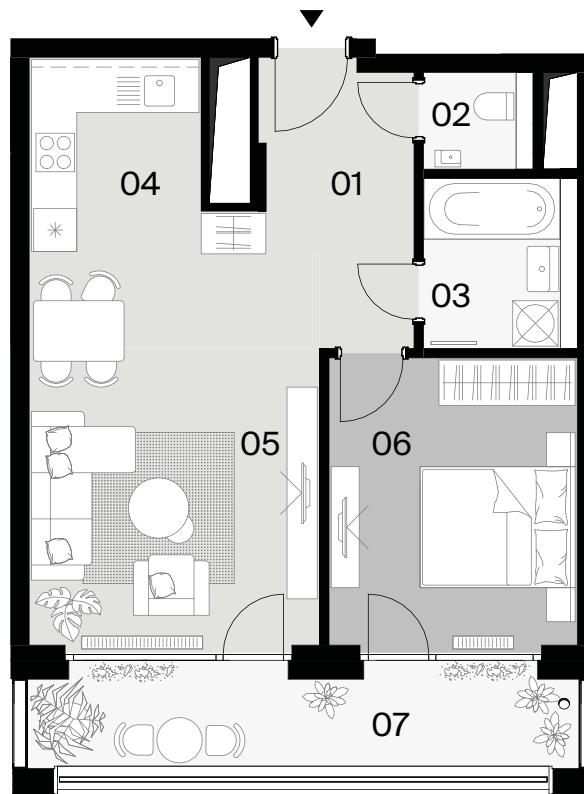

BYT
FLAT

BLOK
BLOCK

POSCHODIE
FLOOR

IZBY
ROOMS

INTERIÉR
INTERIOR

EXTERIÉR
EXTERIOR

J18.03

J

18

2

51,80m²

8,67m²

M 1:100

01	Predsieň/Entrance hall	7,10 m ²
02	WC/WC	1,86 m ²
03	Kúpeľňa/Bathroom	4,57 m ²
04	Kuchyňa/Kitchen	10,72 m ²
05	Obývacia izba/Living room	15,07 m ²
06	Izba/Bedroom	12,48 m ²
07	Balkón/Balcony	8,67 m ²