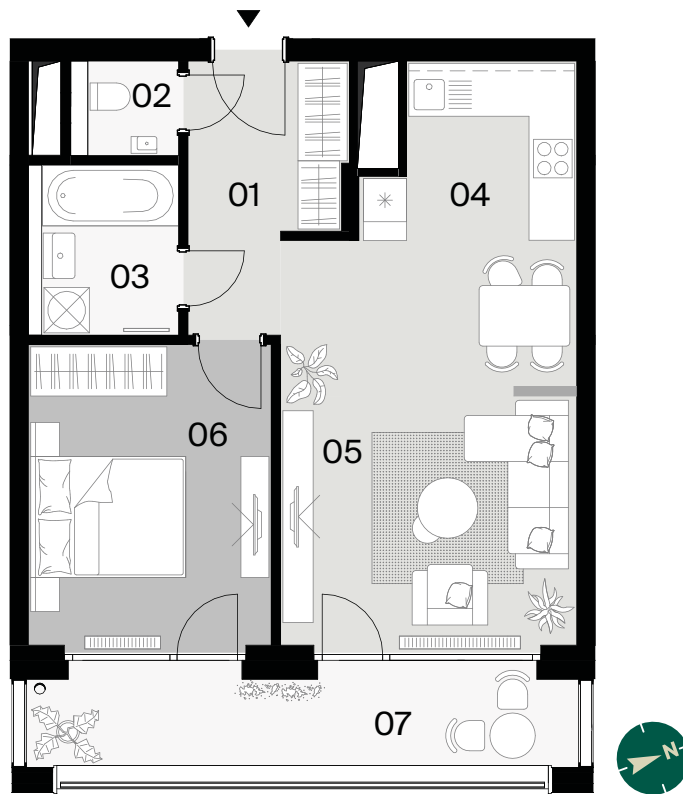

BYT  
FLAT

BLOK  
BLOCK

POSCHODIE  
FLOOR

IZBY  
ROOMS

INTERIÉR  
INTERIOR

EXTERIÉR  
EXTERIOR

**E15.02**

**E**

**15**

**2**

**52,22 m<sup>2</sup>**

**8,67 m<sup>2</sup>**

M 1:100

01	Predsieň/Entrance hall	6,39 m <sup>2</sup>
02	WC/WC	1,78 m <sup>2</sup>
03	Kúpeľňa/Bathroom	4,47 m <sup>2</sup>
04	Kuchyňa/Kitchen	13,92 m <sup>2</sup>
05	Obývacia izba/Living room	12,90 m <sup>2</sup>
06	Izba/Bedroom	12,76 m <sup>2</sup>
07	Balkón/Balcony	8,67 m <sup>2</sup>