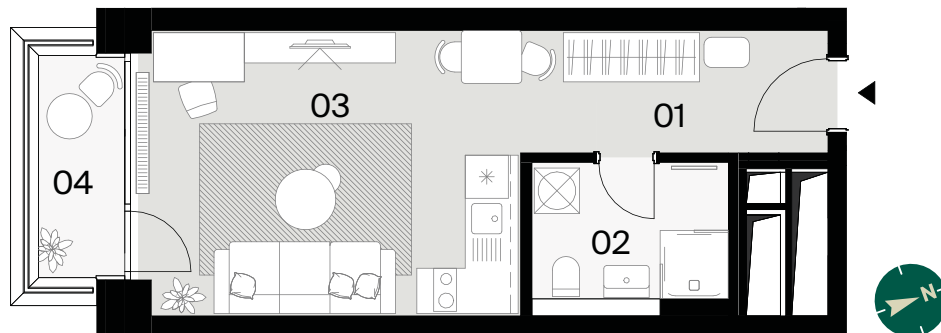

APARTMÁN
APARTMENT

BLOK
BLOCK

POSCHODIE
FLOOR

IZBY
ROOMS

INTERIÉR
INTERIOR

EXTERIÉR
EXTERIOR

E02.10

E

2

1

30,10 m²

3,23 m²

M 1:100

01	Predsieň/Entrance hall	4,97 m ²
02	Kúpeľňa/Bathroom	5,07 m ²
03	Obývacia izba s kuchynským kútom/ Living room with kitchen	20,06 m ²
04	Balkón/Balcony	3,23 m ²