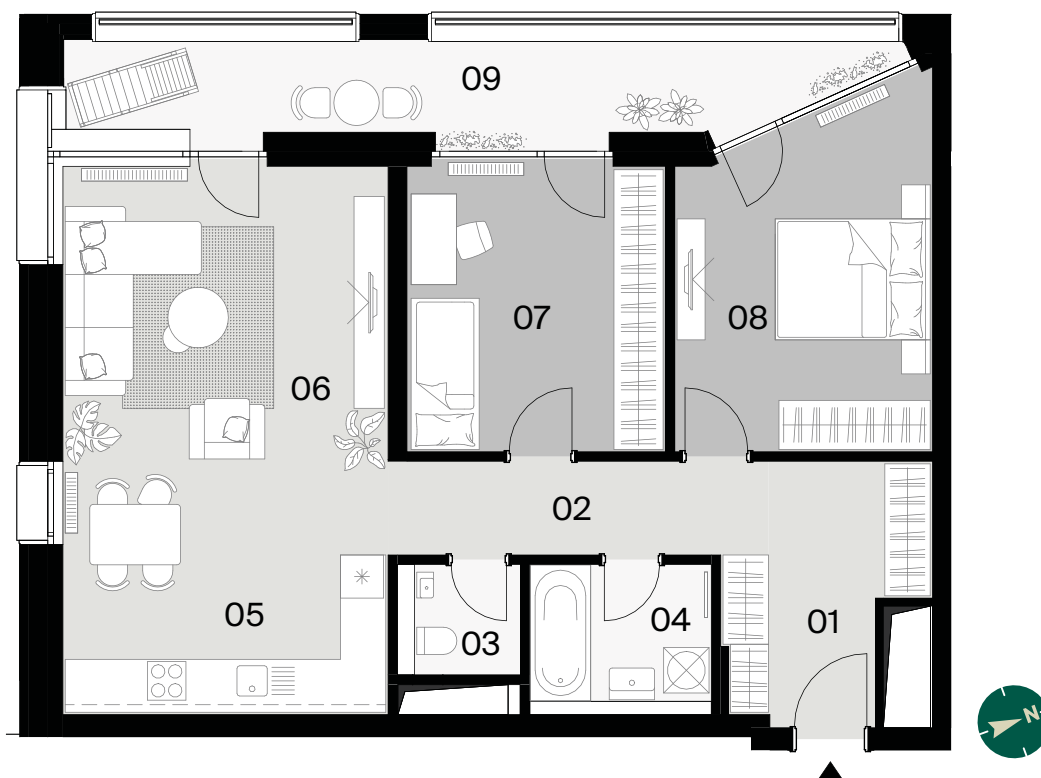

BYT
FLAT

BLOK
BLOCK

POSCHODIE
FLOOR

IZBY
ROOMS

INTERIÉR
INTERIOR

EXTERIÉR
EXTERIOR

E09.09

E

9

3

79,81 m²

12,10 m²

M 1:100

01	Predsieň/Entrance hall	7,59 m ²
02	Chodba/Corridor	6,24 m ²
03	WC/WC	2,37 m ²
04	Kúpeľňa/Bathroom	4,76 m ²
05	Kuchyňa/Kitchen	9,07 m ²
06	Obývacia izba/Living room	22,10 m ²
07	Izba/Bedroom	12,90 m ²
08	Izba/Bedroom	14,78 m ²
09	Balkón/Balcony	12,10 m ²