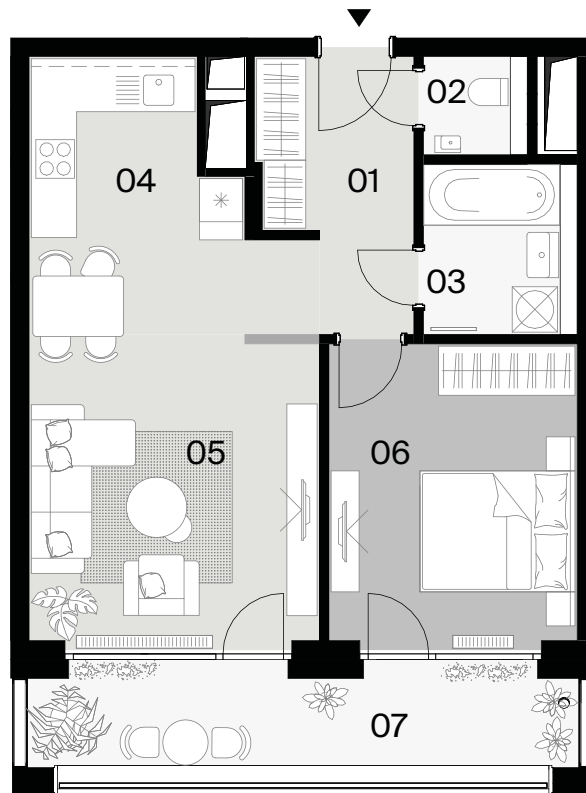

BYT
FLAT

BLOK
BLOCK

POSCHODIE
FLOOR

IZBY
ROOMS

INTERIÉR
INTERIOR

EXTERIÉR
EXTERIOR

J15.02

J

15

2

52,01m²

8,67m²

M 1:100

01	Predsieň/Entrance hall	6,48 m ²
02	WC/WC	1,79 m ²
03	Kúpeľňa/Bathroom	4,58 m ²
04	Kuchyňa/Kitchen	10,72 m ²
05	Obývacia izba/Living room	15,55 m ²
06	Izba/Bedroom	12,89 m ²
07	Balkón/Balcony	8,67 m ²