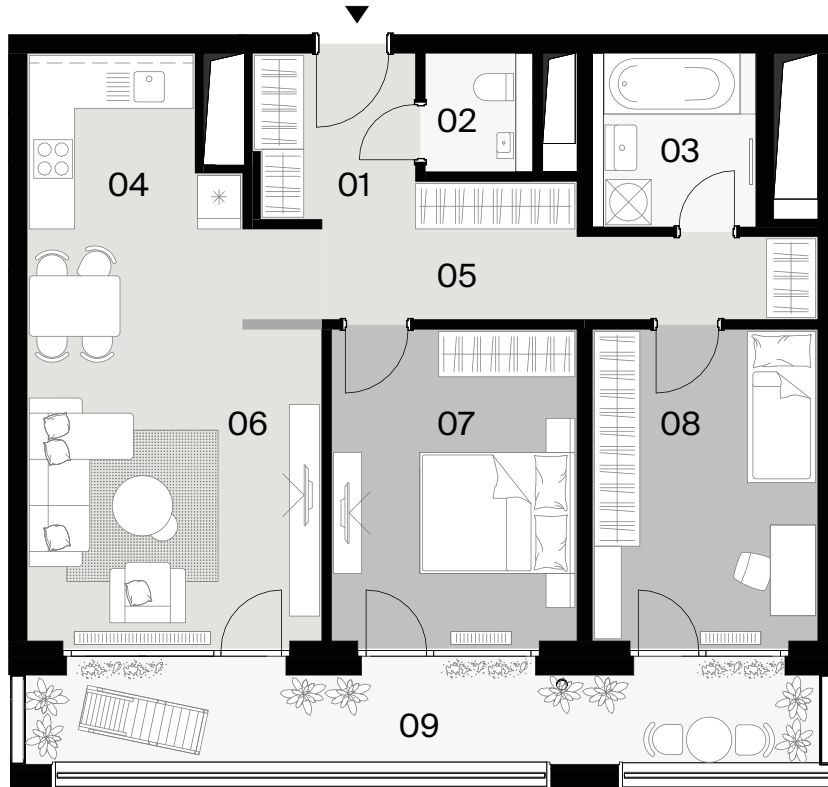

BYT
FLAT

BLOK
BLOCK

POSCHODIE
FLOOR

IZBY
ROOMS

INTERIÉR
INTERIOR

EXTERIÉR
EXTERIOR

J22.02

J

22

3

73,55m²

12,46m²

M 1:100

01	Predsieň/Entrance hall	6,28 m ²
02	WC/WC	2,24 m ²
03	Kúpeľňa/Bathroom	4,98 m ²
04	Kuchyňa/Kitchen	5,64 m ²
05	Chodba/Corridor	7,43 m ²
06	Obývacia izba/Living room	21,26 m ²
07	Izba/Bedroom	13,41 m ²
08	Izba/Bedroom	12,31 m ²
09	Balkón/Balcony	12,46 m ²