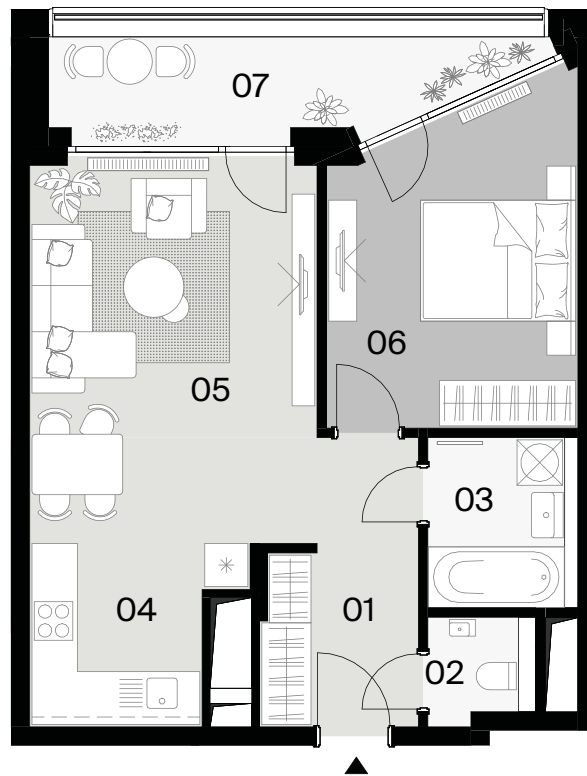

BYT
FLAT

J22.05

BLOK
BLOCK

J

POSCHODIE
FLOOR

22

IZBY
ROOMS

2

INTERIÉR
INTERIOR

51,53m²

EXTERIÉR
EXTERIOR

6,58m²

M 1:100

01	Predsieň/Entrance hall	6,78 m ²
02	WC/WC	1,90 m ²
03	Kúpeľňa/Bathroom	4,47 m ²
04	Kuchyňa/Kitchen	11,24 m ²
05	Obývacia izba/Living room	13,68 m ²
06	Izba/Bedroom	13,46 m ²
07	Loggia/Loggia	6,58 m ²