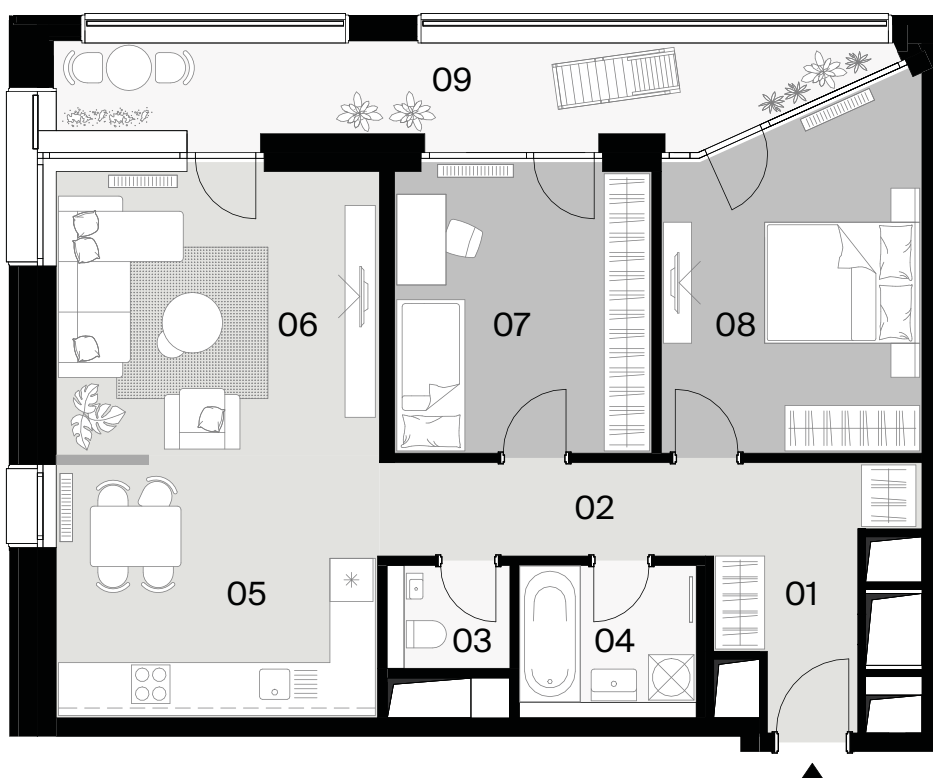

BYT  
FLAT

**J11.09**

BLOK  
BLOCK

**J**

POSCHODIE  
FLOOR

**11**

IZBY  
ROOMS

**3**

INTERIÉR  
INTERIOR

**77,43m<sup>2</sup>**

EXTERIÉR  
EXTERIOR

**12,10m<sup>2</sup>**

M 1:100

01	Predsieň/Entrance hall	5,95 m <sup>2</sup>
02	Chodba/Corridor	6,30 m <sup>2</sup>
03	WC/WC	2,21 m <sup>2</sup>
04	Kúpeľňa/Bathroom	4,72 m <sup>2</sup>
05	Kuchyňa/Kitchen	14,80 m <sup>2</sup>
06	Obývacia izba/Living room	16,03 m <sup>2</sup>
07	Izba/Bedroom	12,67 m <sup>2</sup>
08	Izba/Bedroom	14,75 m <sup>2</sup>
09	Balkón/Balcony	12,10 m <sup>2</sup>