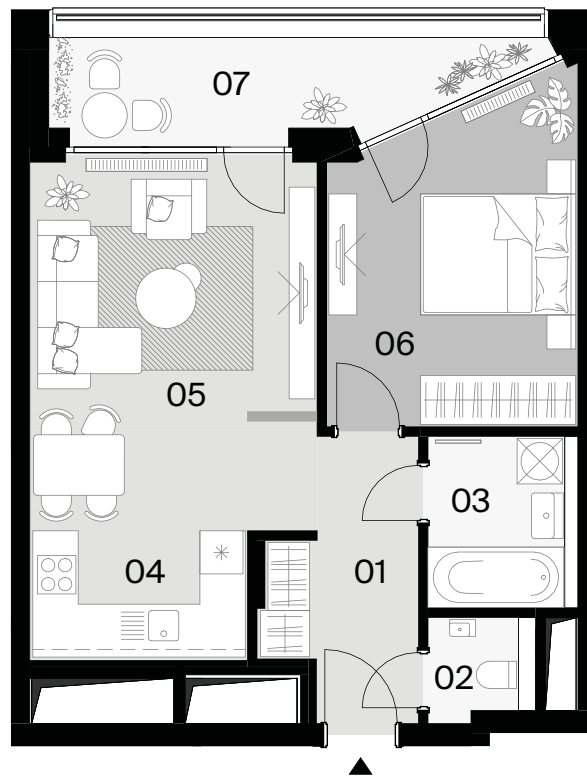

BYT  
FLAT

BLOK  
BLOCK

POSCHODIE  
FLOOR

IZBY  
ROOMS

INTERIÉR  
INTERIOR

EXTERIÉR  
EXTERIOR

**E08.07**

**E**

**8**

**2**

**49,88 m<sup>2</sup>**

**6,58 m<sup>2</sup>**

M 1:100

|    |                           |                      |
|----|---------------------------|----------------------|
| 01 | Predsieň/Entrance hall    | 6,26 m <sup>2</sup>  |
| 02 | WC/WC                     | 1,85 m <sup>2</sup>  |
| 03 | Kúpeľňa/Bathroom          | 4,50 m <sup>2</sup>  |
| 04 | Kuchyňa/Kitchen           | 10,41 m <sup>2</sup> |
| 05 | Obývacia izba/Living room | 13,30 m <sup>2</sup> |
| 06 | Izba/Bedroom              | 13,56 m <sup>2</sup> |
| 07 | Loggia/Loggia             | 6,58 m <sup>2</sup>  |