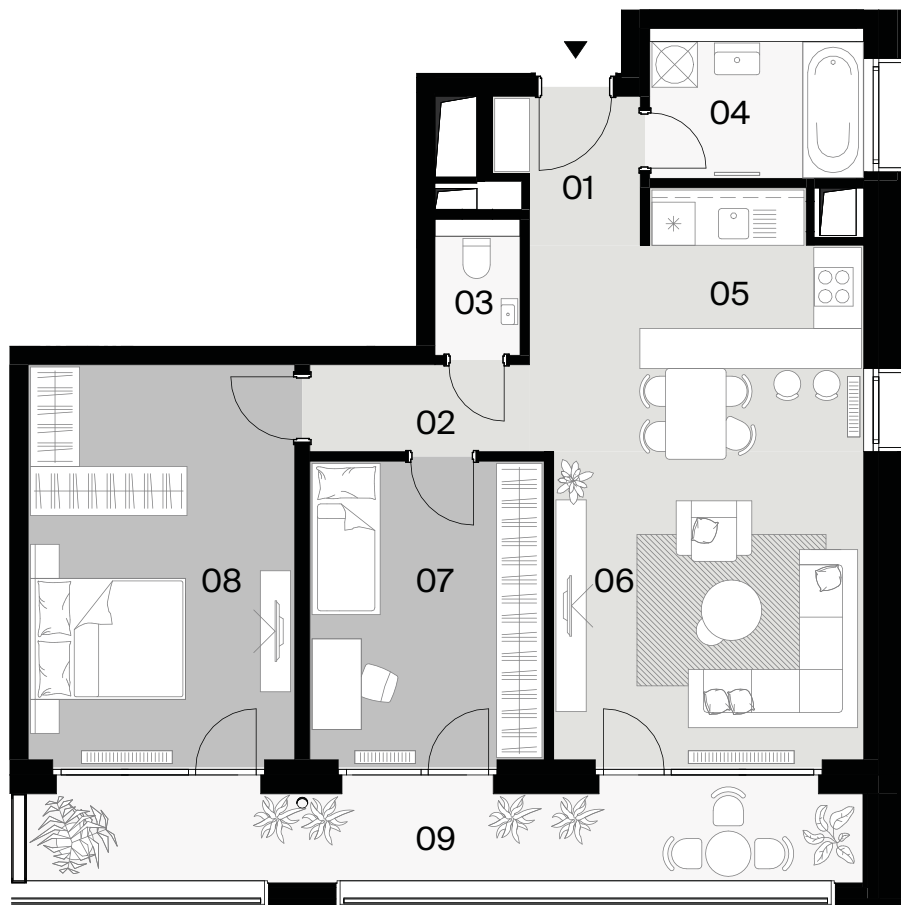

BYT  
FLAT

BLOK  
BLOCK

POSCHODIE  
FLOOR

IZBY  
ROOMS

INTERIÉR  
INTERIOR

EXTERIÉR  
EXTERIOR

**L05.02**

**L**

**05**

**3**

**75,40 m<sup>2</sup>**

**13,09 m<sup>2</sup>**

0 1 4 m

M 1:100

01	Predsieň/Entrance hall	3,39 m <sup>2</sup>
02	Chodba/Corridor	3,33 m <sup>2</sup>
03	WC/WC	2,03 m <sup>2</sup>
04	Kúpeľňa/Bathroom	5,62 m <sup>2</sup>
05	Kuchyňa/Kitchen	13,65 m <sup>2</sup>
06	Obývacia izba/Living room	16,71 m <sup>2</sup>
07	Izba/Bedroom	12,25 m <sup>2</sup>
08	Izba/Bedroom	18,42 m <sup>2</sup>
09	Balkón/Balcony	13,09 m <sup>2</sup>