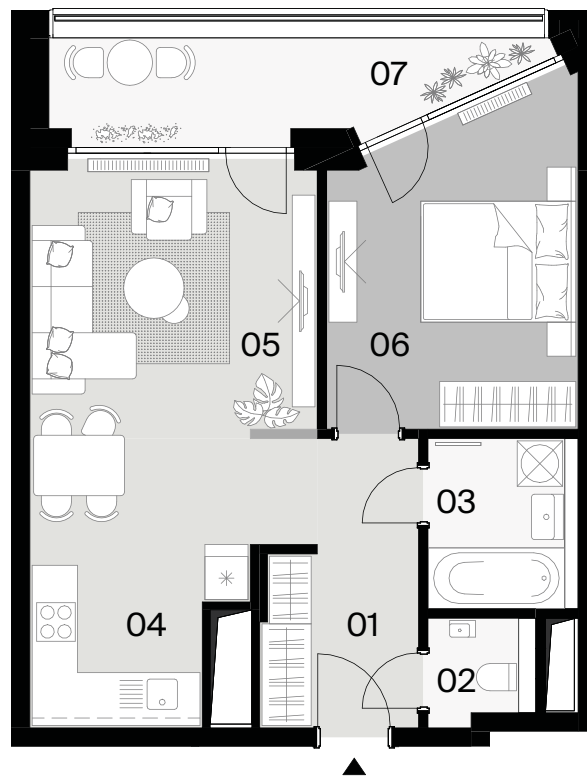

BYT
FLAT

BLOK
BLOCK

POSCHODIE
FLOOR

IZBY
ROOMS

INTERIÉR
INTERIOR

EXTERIÉR
EXTERIOR

J05.07

J

05

2

51,25m²

6,58m²

M 1:100

01	Predsieň/Entrance hall	6,78 m ²
02	WC/WC	1,90 m ²
03	Kúpeľňa/Bathroom	4,47 m ²
04	Kuchyňa/Kitchen	11,33 m ²
05	Obývacia izba/Living room	13,49 m ²
06	Izba/Bedroom	13,28 m ²
07	Loggia/Loggia	6,58 m ²